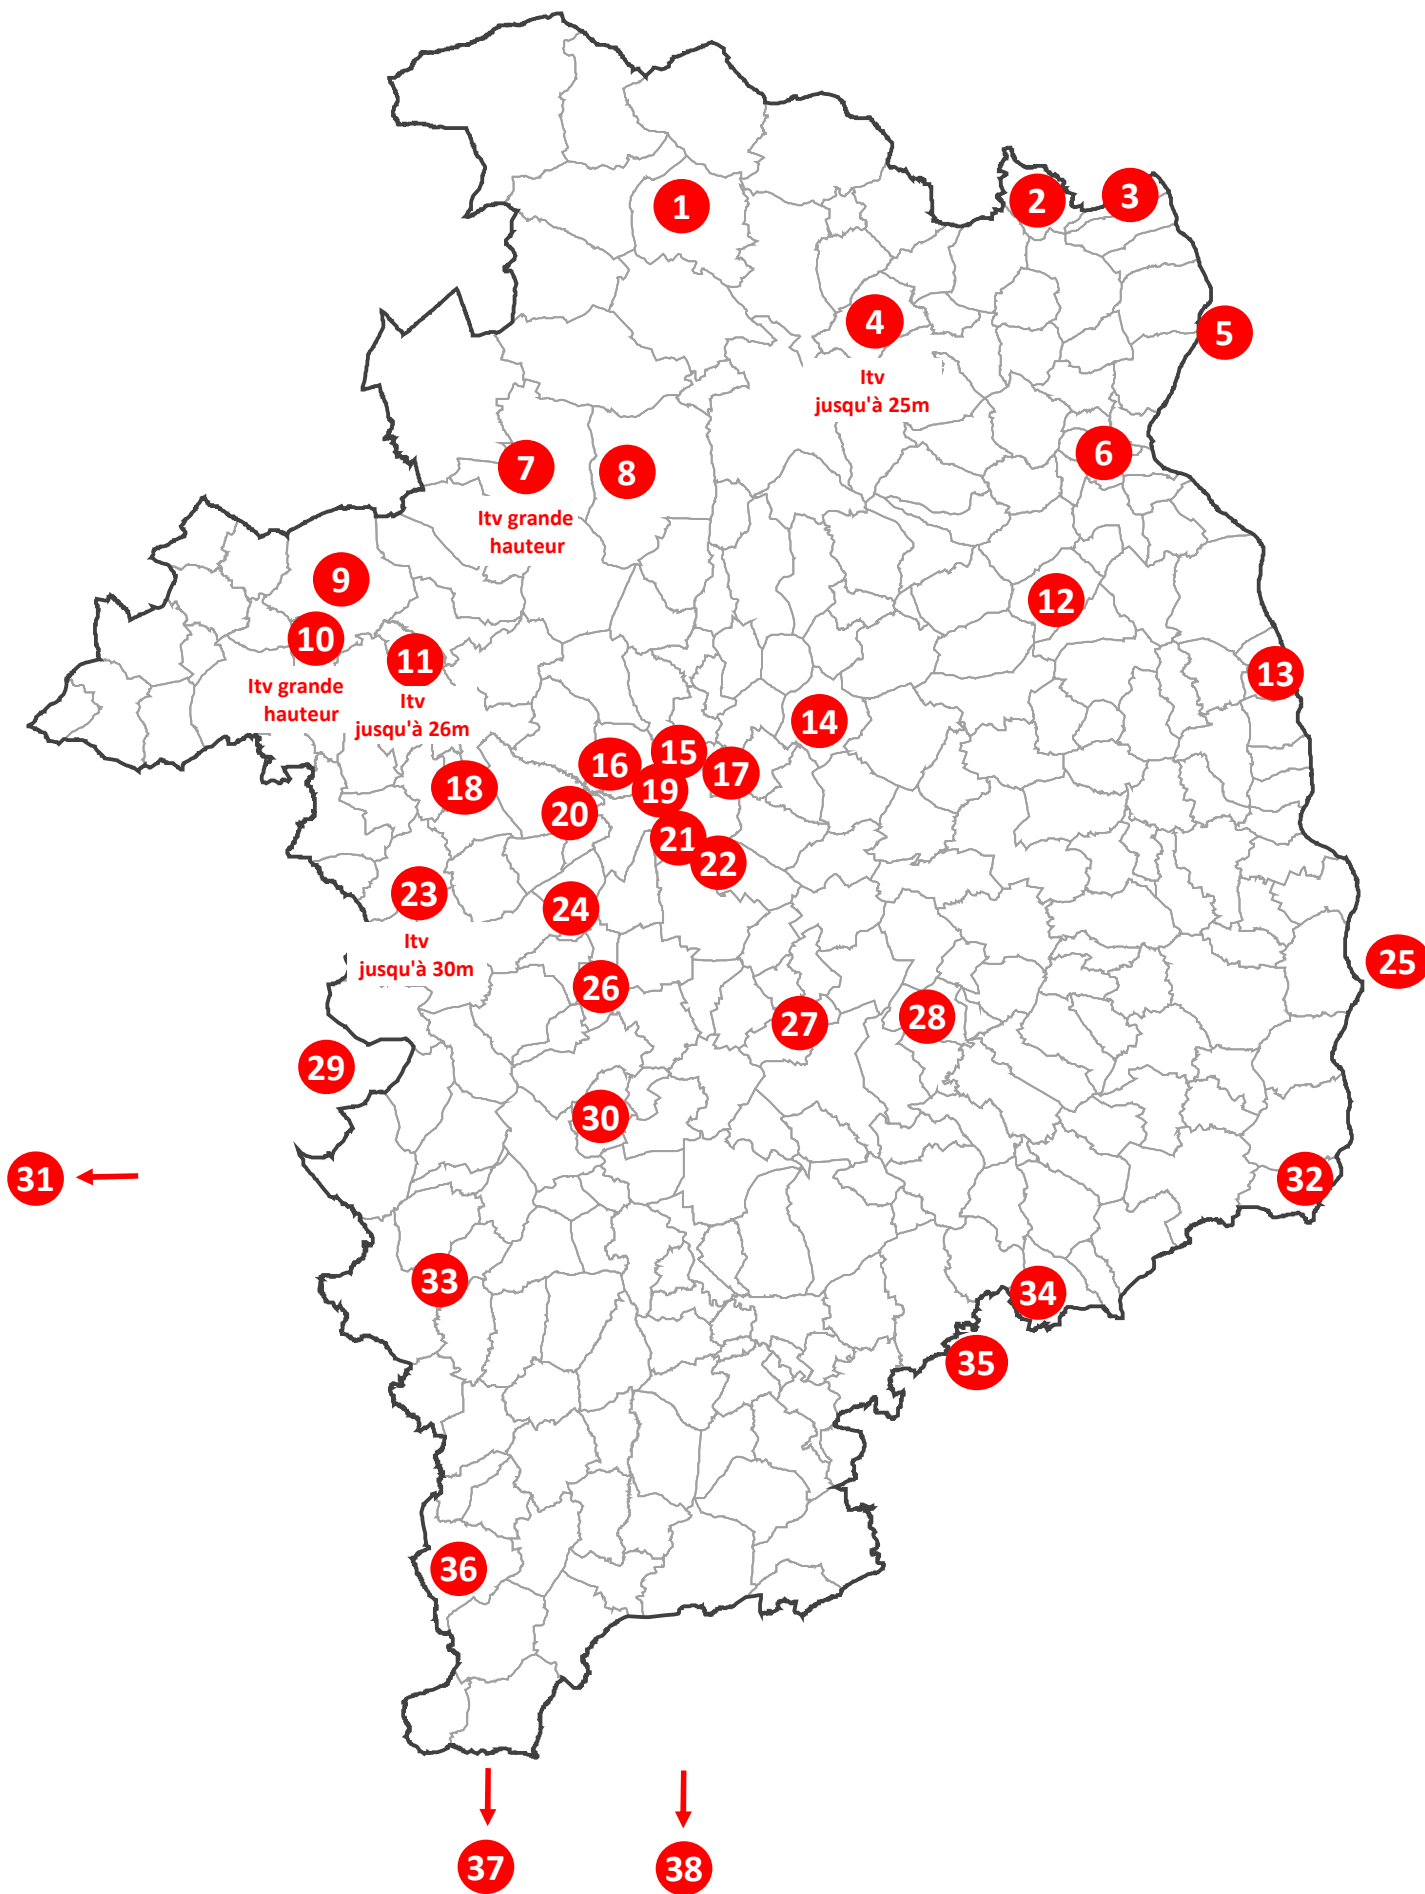

CARTE DES ENTREPRISES DINI

LISTE DES ENTREPRISES DINS

	Entreprise	Adresse	Commune	Téléphone	Email
1	Services 3D	14, Le Clos de la Maladrerie 18700	AUBIGNY SUR NÈRE	06 62 50 11 17	loic.angele@bbox.fr
2	Entreprise Sylvain BARDY	LD La Grande Tuilerie 18240	SANTRANGES	06 80 74 21 74	sylvain.bardy@wanadoo.fr
3	Berry Dératisation	ZI Les Grands Champs 18240	BELLEVILLE SUR LOIRE	02 48 72 62 85 06 87 73 22 14	berryderatisation@orange.fr
4	Berry Guêpes Frelons Sylvain REMIATTE	9 Route de Vailly	VILLEGON	06 32 62 74 14	sylvain.remiatte79@gmail.com
5	JACK NET	29 rue Plantenoix 58200	COSNE SUR LOIRE	03 86 28 11 58	jacknet@wanadoo.fr
6	SOS Abeille Guêpe et Frelon Frédéric BETHUNE		ST SATUR	06 43 13 17 78	sosabeilleguepefrelon.sancerre@gmail.com
7	Verticale Solution Guillaume HOUSSIER	19 route de Vierzon 18330	NEUVY SUR BARANGEON	02 23 37 69 20 06 07 01 91 57	contact@verticale-solution.com
8	Entreprise CANI-LOGIS Jean LECOMTE	14 chemin de la Meillère 18380	MÉRY ES BOIS	02 48 73 40 29 09 77 83 94 31	cani-logis@wanadoo.fr
9	Société Hygis Frédéric MOREAU	147 Avenue Edouard Vaillant 18100	VIERZON	06 32 07 02 17	contact18@hygis.com
10	STF Hygiène Cédric TEURIAU	1 Résidence des Hauts de Méreau 18120	MÉREAU	07 86 06 28 46	stfmerau@gmail.com
11	Entreprise ELAY Eric LE LAY	20 rue Louis Grandjean 18500	FOËCY	02 48 51 37 79	ent.elay@hotmail.fr
12	G. G. Frelon et Guêpe Grégory GESSON	4 Route de la Pontonne Pesselières 18300	JALOGNES	06 31 20 77 10	gregory.gesson@orange.fr
13	DUFOUR Gaëtan	5D Chemin St Sulpice 18140	LA CHAPELLE MONTLINARD	02 48 79 58 45 06 65 47 21 06	dufourgaetan1@free.fr
14	SP5D France Stéphane PACOT	Les Jardins du Bourg 18220	STE SOLANGE	06 34 50 09 42	pacotstephane@orange.fr
15	ML anti-guêpes & multiservices Maxime LEPOUTRE	35 Rue du Puits Neuf 18000	BOURGES	06 15 48 57 38	
16	SOS Guêpes Saint Doulchard Fabien MIRLOUT	892 Rue de Veauce	ST DOULCHARD	06 38 02 58 51	mirloutfabien@gmail.com
17	Vincent DER DOES	12, rue des Vignerons	ST GERMAIN DU PUY	07 67 30 24 40	vderdoes@protonmail.com
18	M. BIRON	Villeperdue 18500	STÉ THORETTE	06 03 12 14 25	
19	Bourges Guêpes Pascal CAZIN	8 rue Franklin	BOURGES	06 38 05 46 33	
20	Solu Insecte Valentin CAZIN	10 ter route de la Chapelle LD Les Grenades 18500	MARMAGNE	06 31 28 81 71	soluinsecte@gmail.com
21	Concept Plaquix Francis TIGÉ	7, Allée Marie Laurencin 18000	BOURGES	02 48 20 46 52 06 78 76 87 54	francis.tige@sfr.fr
22	Thomas NOBLET	Rue des Jardins	BOURGES	06 03 12 14 25	
23	B.I.N. 3D Olivier BINET	3, Route de la Mairie 18290	PLOU	02 48 20 52 30 06 52 27 82 31	
24	DINS du CHER Frédéric JOLIVET	32, Rue Louis Nérault 18570	LE SUBDRAY	06 78 50 03 91	jolivet.frederic@yahoo.fr
25	PEV Raphael PANNEQUIN	13 Rue Barreau 58000	NEVERS	03 86 38 24 75 06 80 33 23 99	raphael.pannequin.pev@gmail.com
26	Stop Frelons 18	1 rue de Vèvres 18340	ARCAÏ	06 32 28 06 06	
27	Palin Espaces Verts	1 rue de l'Auron 18130	ST DENIS DE PALIN	02 48 59 54 66	
28	Jean-Pierre LUTREAU	19 rue du Porteau 18130	OSMERY	06 66 83 94 89	jp.lutreau@orange.fr
29	Alain VERGER	10 Route du Château d'Eau 36100	SEGRY	06 75 14 63 54	
30	Alexandre BOUDET	54 Rue de Tivoli 18190	CHATEAUNEUF SUR CHER	06 42 25 36 81	alexbouDET@yahoo.fr
31	MG Nuisibles Martial GRESSIN	43 Rue Jacques Prévert 36000	CHATEAUROUX	06 24 48 23 47	
32	SASUFHI Guillaume VANNIER	6 Rue Creuse 18600	MORNAY SUR ALLIER	06 64 86 35 75	sasufhi@gmail.com
33	Insecti Services ROUSSEAU Olivier	32 route de la Châtres 18160	LIGNIERES	06 62 57 99 97 02 48 60 23 86	olivierrousseau4065@gmail.com
34	Applicateur 3D Robert MOON	LD La Petite Barre 18210	BESSAIS LE FROMENTAL	02 48 60 83 72 06 74 33 02 38	info@applicateur3d.com
35	VIRLOIS Christophe Entrepreneur de travaux	BP5 03360	AINAY LE CHÂTEAU	06 75 38 59 50	
36	Destruction Guêpes et Frelons Hervé BOURBON	3 rue St Blaise 18370	CHATEAUMEILLANT	02 48 61 42 29 06 17 59 58 05	
37	Anti-Guêpes 23	28, Clos Chaussades 23230	GOUZON	06 78 40 38 92	florent.chanudet@orange.fr
38	Stop Guêpes Yannick ROUSSILLAT	6 Lotissement de la Côté des Granges 23170	CHAMBON SUR VOUËIZE	06 70 51 30 89	roussillat.cecile@hotmail.fr